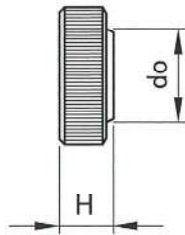

手回しねじ

Thumb Screws

サムスクリュー取扱い強化中

サムノブ丸型

※カラー：全タイプ黒・グレー・赤の3色ございます

[単位:mm]

丸型ノブ	ねじのサイズ	D	H	do
	M3	9.5	4.5	8.3
	M4	13	5.5	9.8
	M5	16	6.5	11.5
	M6	19	7.5	13.0
M8	26	9.8	16.0	

サムノブ丸型 (D=26)

[単位:mm]

丸型ノブ	ねじのサイズ	D	H	do
	M6	26	7.8	13.0

サムノブ菊型

[単位:mm]

菊型ノブ	ねじのサイズ	D	H	do
	M6	38	12.0	13.0
	M8	38	10.0	16.0
M10	38	12.5	19.0	

サムノブT型

[単位:mm]

T型ノブ	ねじのサイズ	D	H	do
	M5	26	6.6	12.0
	M6	30	7.8	13.5
	M8	38	10.0	16.5
M10	45	12.5	20.0	

リセス インナー

CAPボルト用にこんな商品もあります

六角穴をふさぐことでいたずら防止、安全性・デザイン性向上、塵埃(じんあい)防止

リセスインナー
(バーナクル)
A0-00-INNB

リセスインナー
(フラット)
A0-00-INNF

リセスインナー
(プラインナー 白色6個付)
A0-00-INNP

リセスインナー
(プラインナー 黒色6個付)
A0-00-INNQ