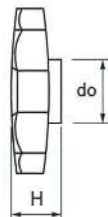

手回しねじ

Thumb Screws

サムスクリュー取扱い強化中

サムノブ丸型

※カラー：全タイプ黒・グレー・赤の3色ございます

[単位:mm]

丸型ノブ	ねじのサイズ	D	H	do
	M3	9.5	4.5	8.3
	M4	13	5.5	9.8
	M5	16	6.5	11.5
	M6	19	7.5	13.0
M8	26	9.8	16.0	

サムノブ丸型 (D=26)

[単位:mm]

丸型ノブ	ねじのサイズ	D	H	do
	M6	26	7.8	13.0

サムノブ菊型

[単位:mm]

菊型ノブ	ねじのサイズ	D	H	do
	M6	38	12.0	13.0
	M8	38	10.0	16.0
M10	38	12.5	19.0	

サムノブT型

[単位:mm]

T型ノブ	ねじのサイズ	D	H	do
	M5	26	6.6	12.0
	M6	30	7.8	13.5
	M8	38	10.0	16.5
M10	45	12.5	20.0	