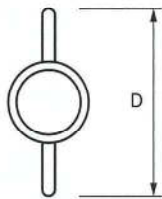

手回しねじ

Thumb Screws

サムスクリュー取扱い強化中

サムノブ丸型

※カラー：全タイプ黒・グレー・赤の3色ございます

[単位:mm]

丸型ノブ	ねじのサイズ	D	H	do
	M3	9.5	4.5	8.3
	M4	13	5.5	9.8
	M5	16	6.5	11.5
	M6	19	7.5	13.0
M8	26	9.8	16.0	

サムノブ丸型 (D=26)

[単位:mm]

丸型ノブ	ねじのサイズ	D	H	do
	M6	26	7.8	13.0

サムノブ菊型

[単位:mm]

菊型ノブ	ねじのサイズ	D	H	do
	M6	38	12.0	13.0
	M8	38	10.0	16.0
M10	38	12.5	19.0	

サムノブT型

[単位:mm]

T型ノブ	ねじのサイズ	D	H	do
	M5	26	6.6	12.0
	M6	30	7.8	13.5
	M8	38	10.0	16.5
M10	45	12.5	20.0	

リセス インナー

CAPボルト用にこんな商品もあります

六角穴をふさぐことでいたずら防止、安全性・デザイン性向上、塵埃(じんあい)防止

リセスインナー
(バーナクル)
A0-00-INNB

リセスインナー
(フラット)
A0-00-INNF

リセスインナー
(プラインナー 白色6個付)
A0-00-INNP

リセスインナー
(プラインナー 黒色6個付)
A0-00-INNQ