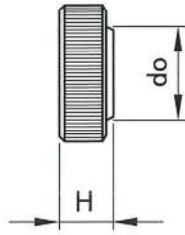

手回しねじ

Thumb Screws

サムスクリュー取扱い強化中

サムノブ丸型

※カラー：全タイプ黒・グレー・赤の3色ございます

[単位:mm]

丸型ノブ	ねじのサイズ	D	H	do
	M3	9.5	4.5	8.3
	M4	13	5.5	9.8
	M5	16	6.5	11.5
	M6	19	7.5	13.0
M8	26	9.8	16.0	

サムノブ丸型 (D=26)

[単位:mm]

丸型ノブ	ねじのサイズ	D	H	do
	M6	26	7.8	13.0

サムノブ菊型

[単位:mm]

菊型ノブ	ねじのサイズ	D	H	do
	M6	38	12.0	13.0
	M8	38	10.0	16.0
M10	38	12.5	19.0	

サムノブT型

[単位:mm]

T型ノブ	ねじのサイズ	D	H	do
	M5	26	6.6	12.0
	M6	30	7.8	13.5
	M8	38	10.0	16.5
M10	45	12.5	20.0	

リセス インナー

CAPボルト用にこんな商品もあります

六角穴をふさぐことでいたずら防止、安全性・デザイン性向上、塵埃(じんあい)防止

リセスインナー
(バーナクル)
A0-00-INNB

リセスインナー
(フラット)
A0-00-INNF

リセスインナー
(プラインナー 白色6個付)
A0-00-INNP

リセスインナー
(プラインナー 黒色6個付)
A0-00-INNQ