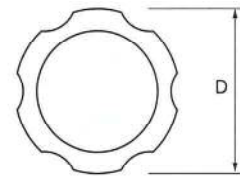

手回しねじ

Thumb Screws

サムスクリュー取扱い強化中

サムノブ丸型

※カラー：全タイプ黒・グレー・赤の3色ございます

[単位:mm]

丸型ノブ	ねじのサイズ	D	H	do
	M3	9.5	4.5	8.3
	M4	13	5.5	9.8
	M5	16	6.5	11.5
	M6	19	7.5	13.0
M8	26	9.8	16.0	

サムノブ丸型 (D=26)

[単位:mm]

丸型ノブ	ねじのサイズ	D	H	do
	M6	26	7.8	13.0

サムノブ菊型

[単位:mm]

菊型ノブ	ねじのサイズ	D	H	do
	M6	38	12.0	13.0
	M8	38	10.0	16.0
M10	38	12.5	19.0	

サムノブT型

[単位:mm]

T型ノブ	ねじのサイズ	D	H	do
	M5	26	6.6	12.0
	M6	30	7.8	13.5
	M8	38	10.0	16.5
M10	45	12.5	20.0	