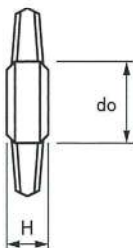

手回しねじ

Thumb Screws

サムスクリュー取扱い強化中

サムノブ丸型

※カラー：全タイプ黒・グレー・赤の3色ございます

[単位:mm]

丸型ノブ	ねじのサイズ	D	H	do
	M3	9.5	4.5	8.3
	M4	13	5.5	9.8
	M5	16	6.5	11.5
	M6	19	7.5	13.0
M8	26	9.8	16.0	

サムノブ丸型 (D=26)

[単位:mm]

丸型ノブ	ねじのサイズ	D	H	do
	M6	26	7.8	13.0

サムノブ菊型

[単位:mm]

菊型ノブ	ねじのサイズ	D	H	do
	M6	38	12.0	13.0
	M8	38	10.0	16.0
M10	38	12.5	19.0	

サムノブT型

[単位:mm]

T型ノブ	ねじのサイズ	D	H	do
	M5	26	6.6	12.0
	M6	30	7.8	13.5
	M8	38	10.0	16.5
M10	45	12.5	20.0	

リセス インナー

CAPボルト用にこんな商品もあります

六角穴をふさぐことでいたずら防止、安全性・デザイン性向上、塵埃(じんあい)防止

リセスインナー
(バーナクル)
A0-00-INNB

リセスインナー
(フラット)
A0-00-INNF

リセスインナー
(プラインナー 白色6個付)
A0-00-INNP

リセスインナー
(プラインナー 黒色6個付)
A0-00-INNQ